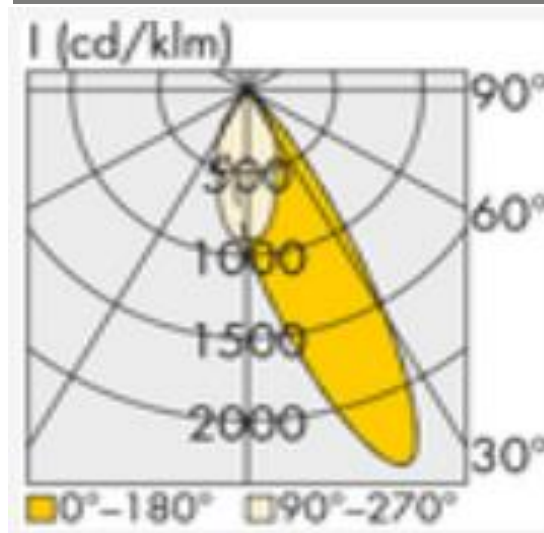

2415RA.844.000.403

VICO pro_1500_RA_840_14000_ND_Sen

IP 20

LED-Lichtbandeinsatz für VICO-Trageschienen mit dreireihigem frei wählbarem Linsensystem und mit verschiedenen Lumenpaketen. Die Einsätze sind in verschiedenen Längen erhältlich und sind in den Steuermodi ND und DA bestellbar. Die Montage/Demontage erfolgt werkzeuglos an den Tragschienen. Optional sind Notlichteinsätze mit Akku für 3 Std. oder Einsatz für Zentralbatterie lieferbar. Ebenfalls ist Sensorik erhältlich.

Technische Daten:

Lampenlichtstrom	14680 lm
Leuchtenlichtstrom	13950 lm
Systemeffizienz	154 lm/W
Systemleistung	91 W
Farbwiedergabeindex	≥ 80 Ra
Farbtemperatur	4000 K
Farbtoleranz	3
Lebensdauer	>36.000 h (L80/B10)
UGR	23,2
Spannung	230V / 50Hz
Umgebungstemperatur	-20 ... +50 °C

LVK:

Dimensionen:

Länge-L	1500 mm
Breite-B	70 mm
Höhe-H	57 mm
Gewicht	2.5 kg

Diese Leuchte enthält eine Lichtquelle der Energieeffizienzklasse C

Letzte Änderung: Mittwoch, 25. Oktober 2023, technische Änderungen und Irrtümer vorbehalten